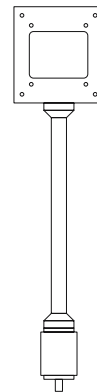

Держатель для монитора

N9019293 Стойка для ЖК-монитора «OCS5-LCDM2», для механического крепления в нужном положении ЖК-мониторов, в соответствии со стандартами VESA 75 и VESA 100, максимальная нагрузка 5,5 кг, для фиксации к OCS-500 без кронштейна для ЖК