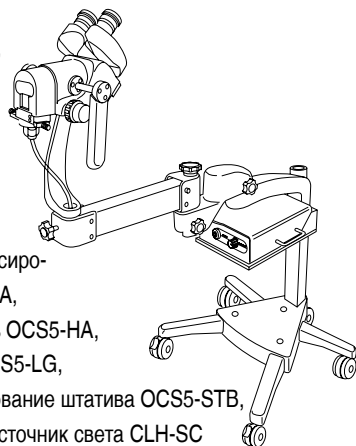

VISERA

OLYMPUS  -SYSTEM

- ✓ Усовершенствованные оптические характеристики: Рабочее расстояние от 220 до 350 мм, шестикратное бесступенчатое изменение масштаба изображения. Высокие окуляры позволяют точную кольпоскопию без усталости глаз.
- ✓ Улучшенные маневренные качества: Обладая ровными и быстрыми эксплуатационными характеристиками, центр OCS-500 был разработан для уменьшения стресса и увеличения эффективности работы.

Кольпоскоп OCS-500

N1010863 Кольпоскоп «OCS-500»,
E0497322 стандартный комплект
цифровой комплект*

В стандартный комплект входят:
корпус OCS5-ZB, балансировочная консоль OCS5-BA, горизонтальная консоль OCS5-HA, световодный кабель OCS5-LG, штатив OCS5-STD, основание штатива OCS5-STB, подставка OCS5-TYS, источник света CLH-SC

В цифровой комплект входят: стандартный комплект (см. выше) плюс адаптер цифровой камеры, камера E-410 с xD-Picture Card** и дистанционным управлением

Технические характеристики

Размеры

Основание штатива (диаметр).....	600 мм
Высота (полная).....	1400 мм
Макс. радиус поворота.....	590 мм
Диапазон регулировки высоты консоли.....	930–1230 мм
Диапазон поворота консоли.....	270°